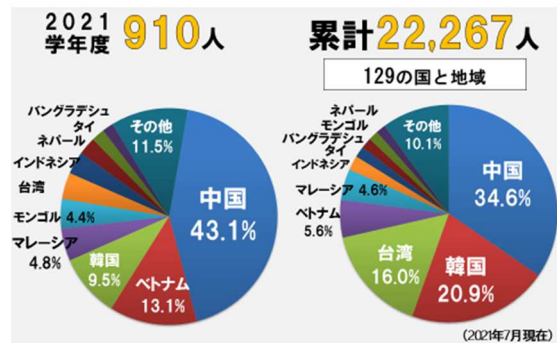

国内最大級の奨学生数

【 地区の米山奨学生 】

2021 学年度 54 人 2022 学年度 51 人～ 予定

【 知っておいていただきたい事 】

「再会 in 関東」
2年に1度開催される米山学友の世界大会。2021年6月12日の「出会い in 台湾」はコロナのため中止。次は2023年8月「再会 in 関東」（会場：茨城県つくば市）是非、ご参加下さい。

【 奨学生に関わる危機管理 】

自然災害	病気・事故	ハラスメント
地区米山奨学委員会→危機管理委員会へ報告・対応		
地区単位 のLINE グループ 等	2020学年度 より現役奨 学生の傷害 保険 (例会出席時)	奨学生 →ハラスメント 相談窓口 ロータリアン →賠償責任保険